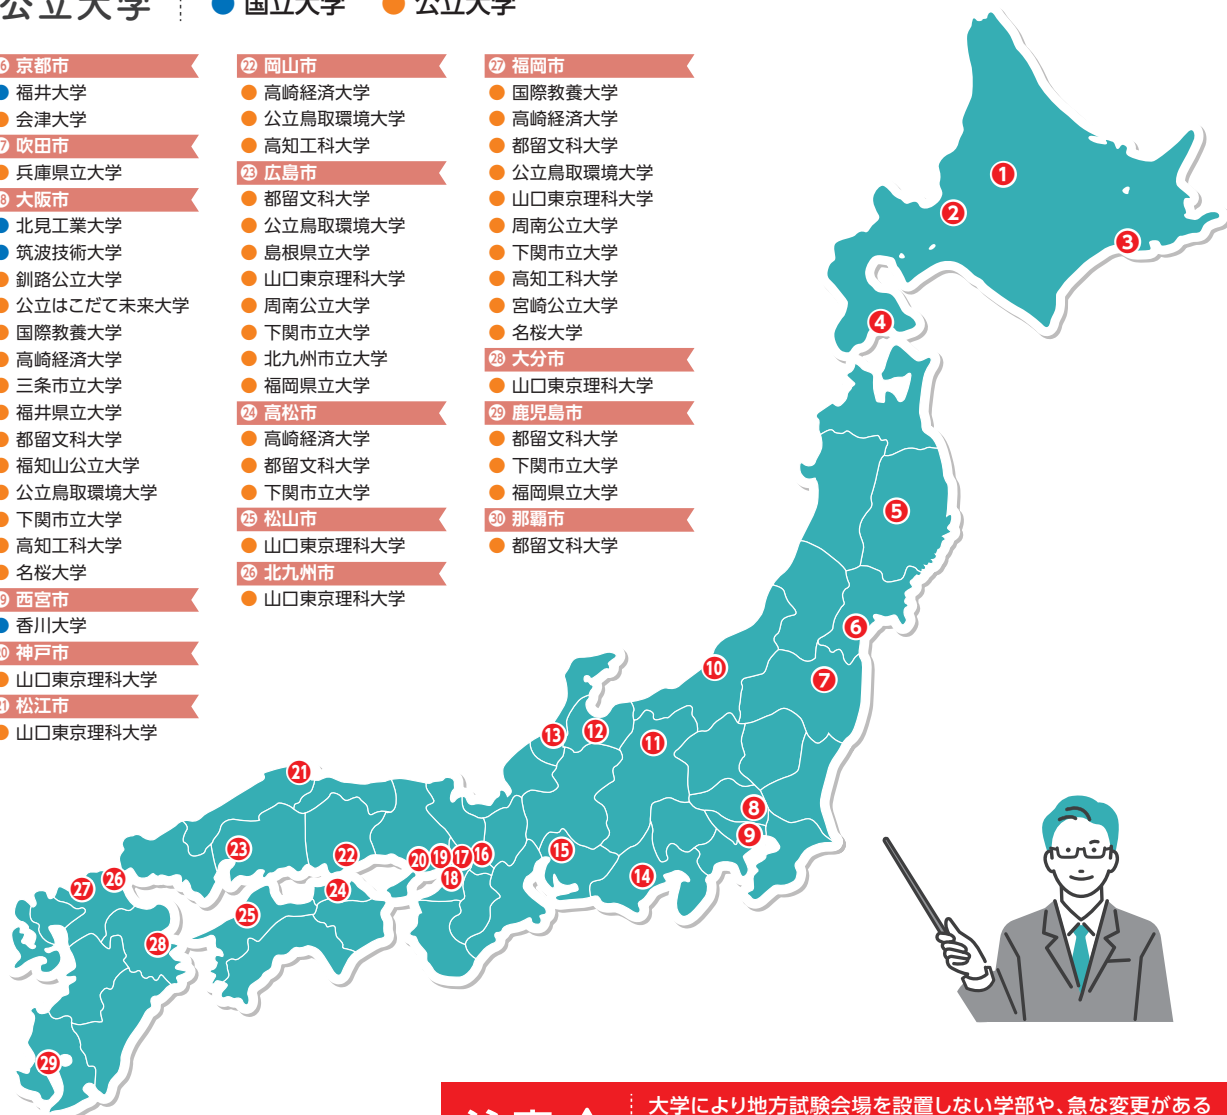

国公立大学一般入試地方試験会場一覧

■ 大学所在地以外に試験会場を設けている国公立大学

● 国立大学 ● 公立大学

- 1 旭川市
  - 公立千歳科学技術大学
- 2 札幌市
  - 北見工業大学
  - 北海道教育大学
  - 室蘭工業大学
  - 弘前大学
  - 岩手大学
  - 釧路公立大学
  - 公立ほこだて未来大学
  - 名寄市立大学
  - 国際教養大学
  - 高崎経済大学
  - 都留文科大学
- 3 釧路市
  - 公立千歳科学技術大学
- 4 函館市
  - 公立千歳科学技術大学
- 5 盛岡市
  - 釧路公立大学
  - 公立千歳科学技術大学
  - 青森公立大学
- 6 仙台市
  - 小樽商科大学
  - 北海道教育大学
  - 室蘭工業大学
  - 弘前大学
  - 名寄市立大学
  - 秋田県立大学
  - 国際教養大学
  - 高崎経済大学
  - 都留文科大学
- 7 福島市
  - 長野大学
- 8 さいたま市
  - 富山大学
  - 富山県立大学
  - 福井県立大学
- 9 東京都
  - 北見工業大学
  - 室蘭工業大学
  - 秋田大学
  - 筑波技術大学
  - 群馬大学
  - 山梨大学
  - 信州大学
  - 釧路公立大学
  - 公立ほこだて未来大学
  - 青森公立大学
  - 秋田県立大学
  - 秋田公立美術大学
  - 国際教養大学
  - 会津大学
  - 高崎経済大学
  - 前橋工科大学
  - 三条市立大学
  - 新潟県立大学
  - 都留文科大学
  - 長野大学
  - 長野市立大学
  - 都留文科大学
- 10 長岡市
  - 長野大学
- 11 長野市
  - 都留文科大学
- 12 富山市
  - 都留文科大学
  - 長野大学
- 13 金沢市
  - 高崎経済大学
  - 福井県立大学
- 14 静岡市
  - 都留文科大学
- 15 名古屋市
  - 室蘭工業大学
  - 秋田大学
  - 山形大学
  - 富山大学
  - 福井大学
  - 山梨大学
  - 信州大学
  - 公立千歳科学技術大学
  - 公立ほこだて未来大学
  - 秋田県立大学
  - 国際教養大学
  - 高崎経済大学
  - 前橋工科大学
  - 富山県立大学
  - 石川県立大学
  - 敦賀市立看護大学
  - 福井県立大学
  - 都留文科大学
  - 長野大学
  - 公立諏訪東京理科大学
  - 公立諏訪東京理科大学
  - 大阪公立大学
  - 公立鳥取環境大学
  - 下関市立大学
- 16 京都市
  - 福井大学
  - 会津大学
- 17 吹田市
  - 兵庫県立大学
- 18 大阪市
  - 北見工業大学
  - 筑波技術大学
  - 釧路公立大学
  - 公立ほこだて未来大学
  - 国際教養大学
  - 高崎経済大学
  - 三条市立大学
  - 福井県立大学
  - 都留文科大学
  - 福知山公立大学
  - 公立鳥取環境大学
  - 下関市立大学
  - 高知工科大学
  - 名城大学
- 19 西宮市
  - 香川大学
- 20 神戸市
  - 山口東京理科大学
- 21 松江市
  - 山口東京理科大学
- 22 岡山市
  - 高崎経済大学
  - 公立鳥取環境大学
  - 高知工科大学
- 23 広島市
  - 都留文科大学
  - 公立鳥取環境大学
  - 島根県立大学
  - 山口東京理科大学
  - 周南公立大学
  - 下関市立大学
  - 北九州市立大学
  - 福岡県立大学
- 24 高松市
  - 高崎経済大学
  - 都留文科大学
  - 下関市立大学
- 25 松山市
  - 山口東京理科大学
- 26 北九州市
  - 山口東京理科大学
- 27 福岡市
  - 国際教養大学
  - 高崎経済大学
  - 都留文科大学
  - 公立鳥取環境大学
  - 山口東京理科大学
  - 周南公立大学
  - 下関市立大学
  - 高知工科大学
  - 宮崎公立大学
  - 名城大学
  - 大分市
    - 山口東京理科大学
  - 鹿児島市
    - 都留文科大学
    - 下関市立大学
    - 福岡県立大学
  - 那覇市
    - 都留文科大学